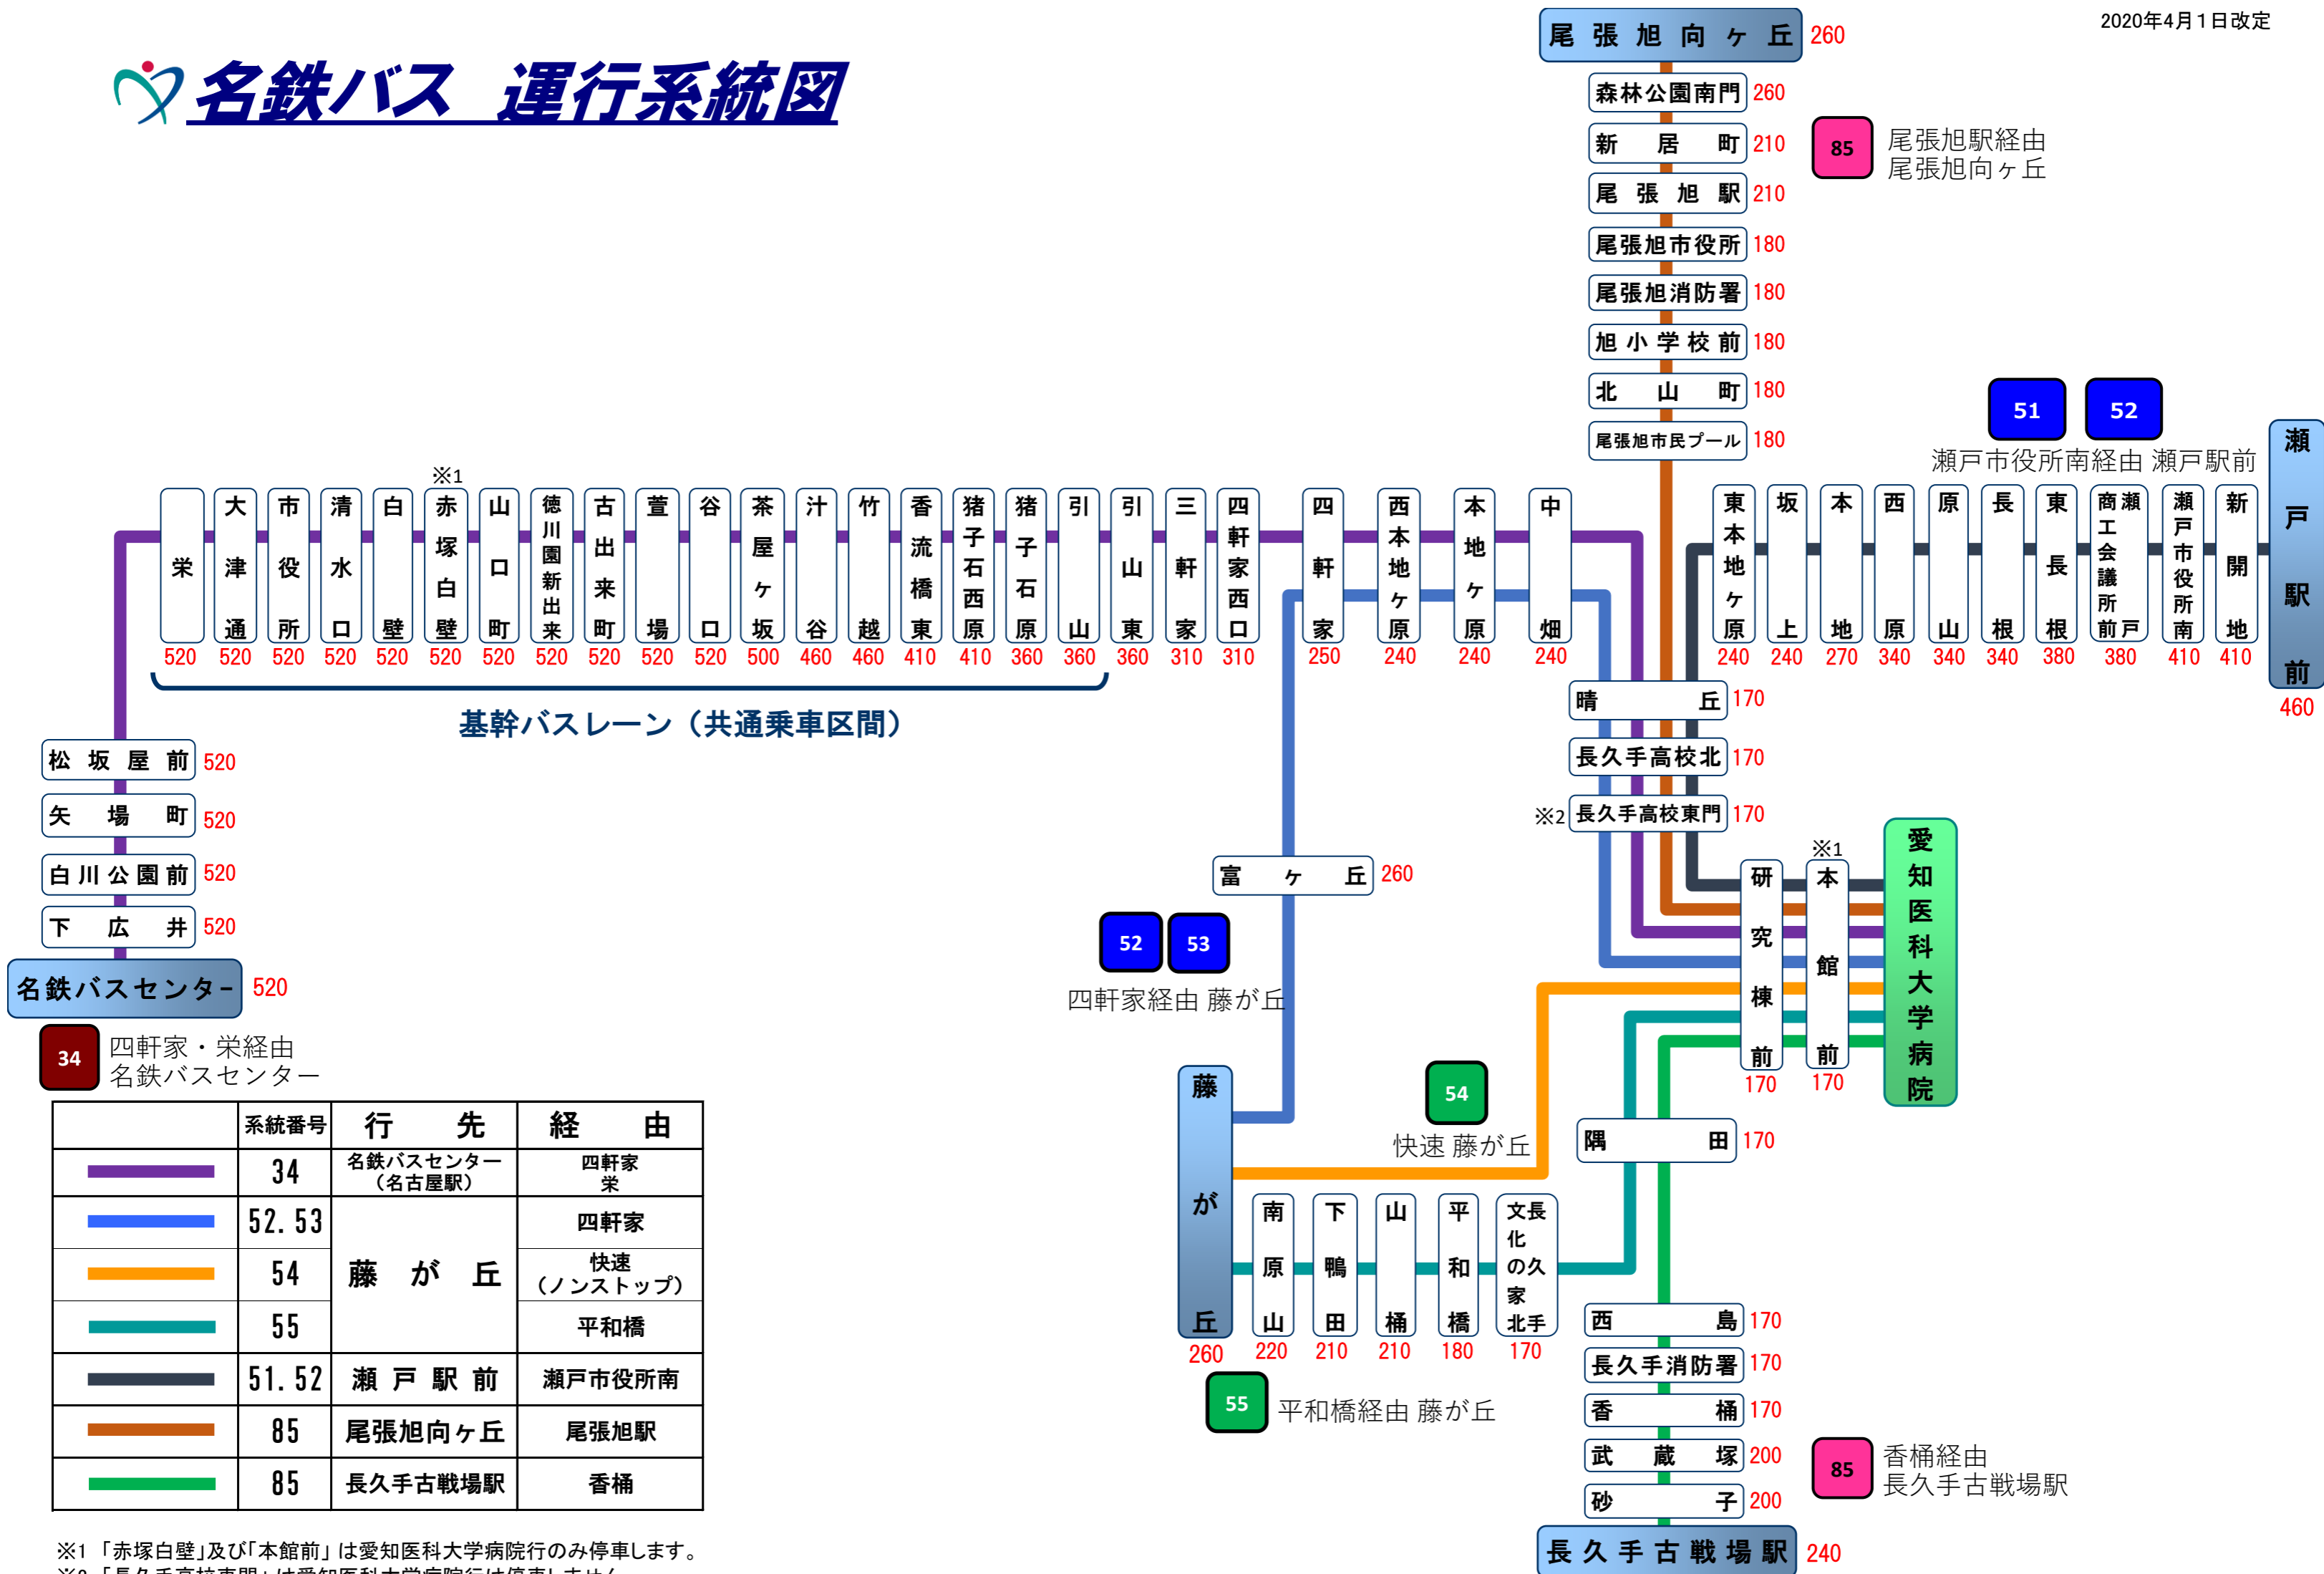

名鉄バス 運行系統図

- 松坂屋前 520
- 矢場町 520
- 白川公園前 520
- 下広井 520
- 名鉄バスセンター 520

34 四軒家・栄經由
名鉄バスセンター

	系統番号	行先	経由
	34	名鉄バスセンター (名古屋駅)	四軒家 栄
	52. 53	藤が丘	四軒家
	54		快速 (ノンストップ)
	55		平和橋
	51. 52	瀬戸駅前	瀬戸市役所南
	85	尾張旭向ヶ丘	尾張旭駅
	85	長久手古戦場駅	香桶

※1 「赤塚白壁」及び「本館前」は愛知医科大学病院行のみ停車します。
 ※2 「長久手高校東門」は愛知医科大学病院行は停車しません。