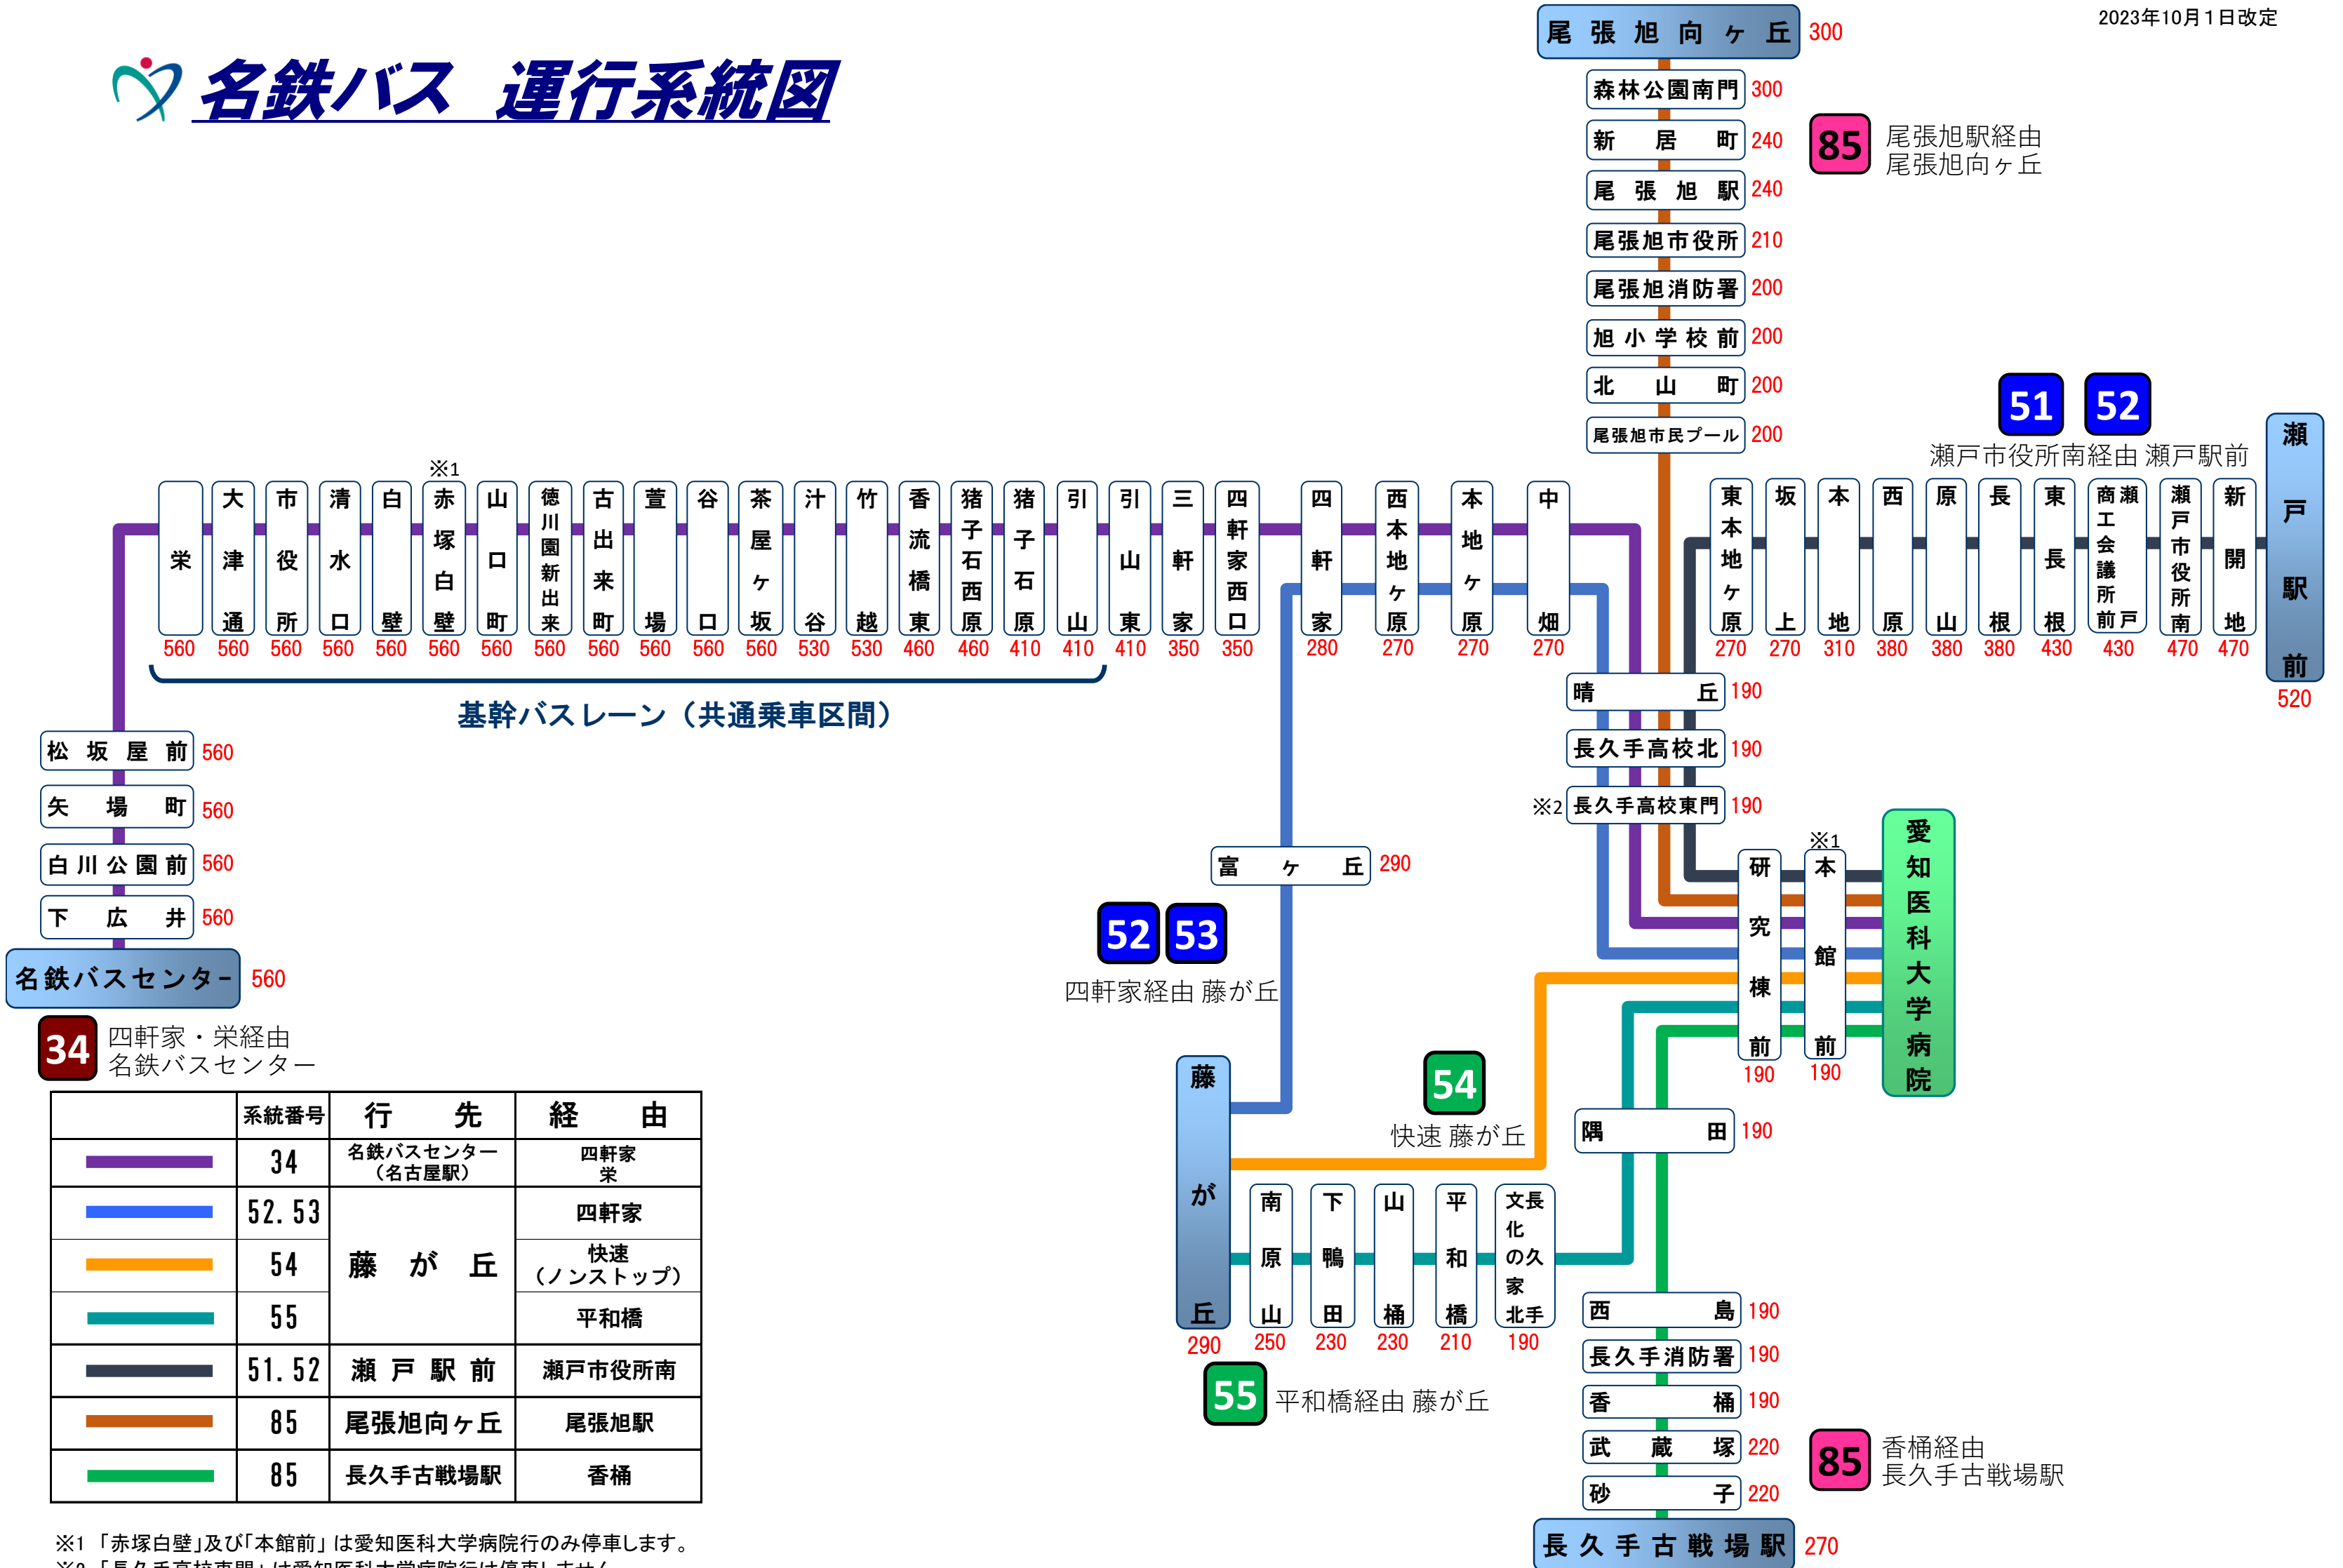

# 名鉄バス 運行系統図

2023年10月1日改定

**34** 四軒家・栄經由 名鉄バスセンター

	系統番号	行 先	経 由
	34	名鉄バスセンター (名古屋駅)	四軒家 栄
	52.53	藤 が 丘	四軒家
	54		快速 (ノンストップ)
	55		平和橋
	51.52	瀬戸駅前	瀬戸市役所南
	85	尾張旭向ヶ丘	尾張旭駅
	85	長久手古戦場駅	香桶

※1 「赤塚白壁」及び「本館前」は愛知医科大学病院行のみ停車します。  
 ※2 「長久手高校東門」は愛知医科大学病院行は停車しません。