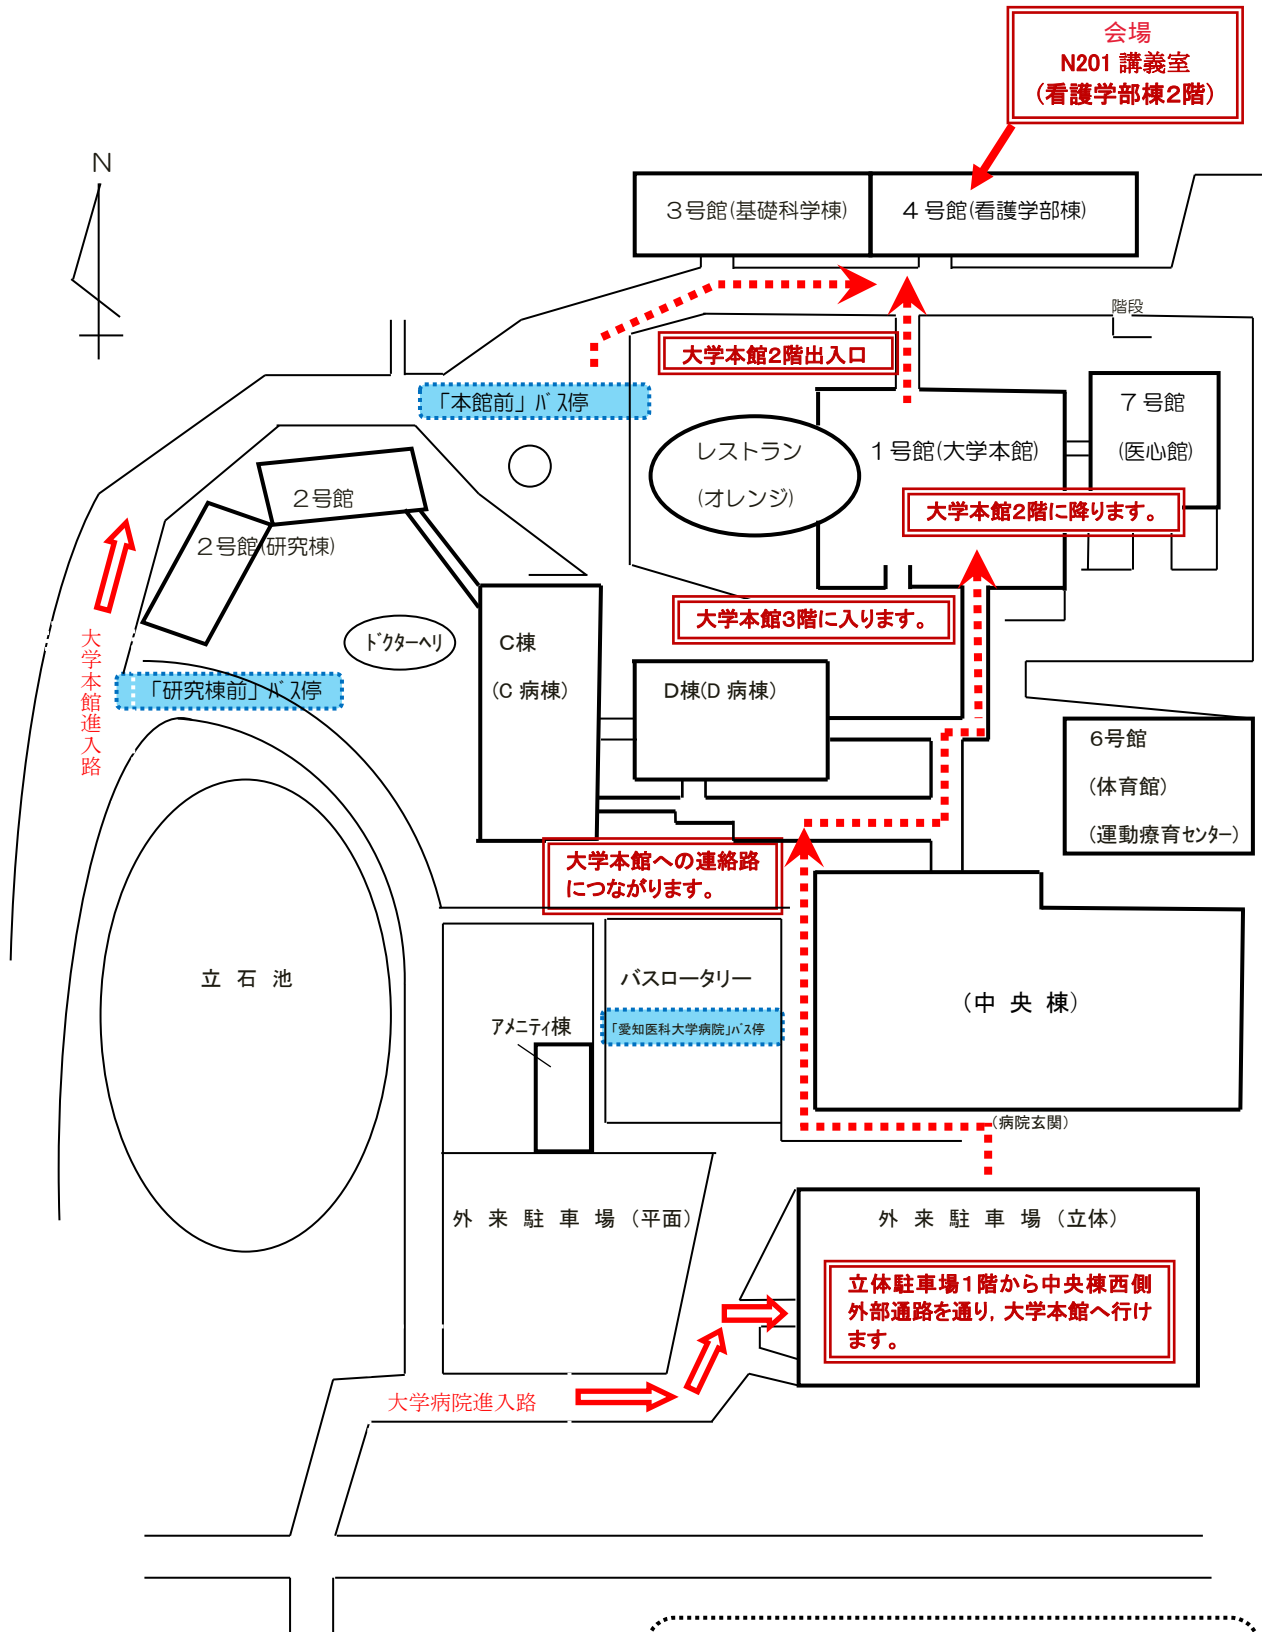

愛知医科大学構内案内図

- ※ お車でのご越しの方は、外来駐車場をご利用いただき、講義室で駐車券をご提示ください。
- ※ 名鉄バスをご利用の方は、「本館前」でお降りください。