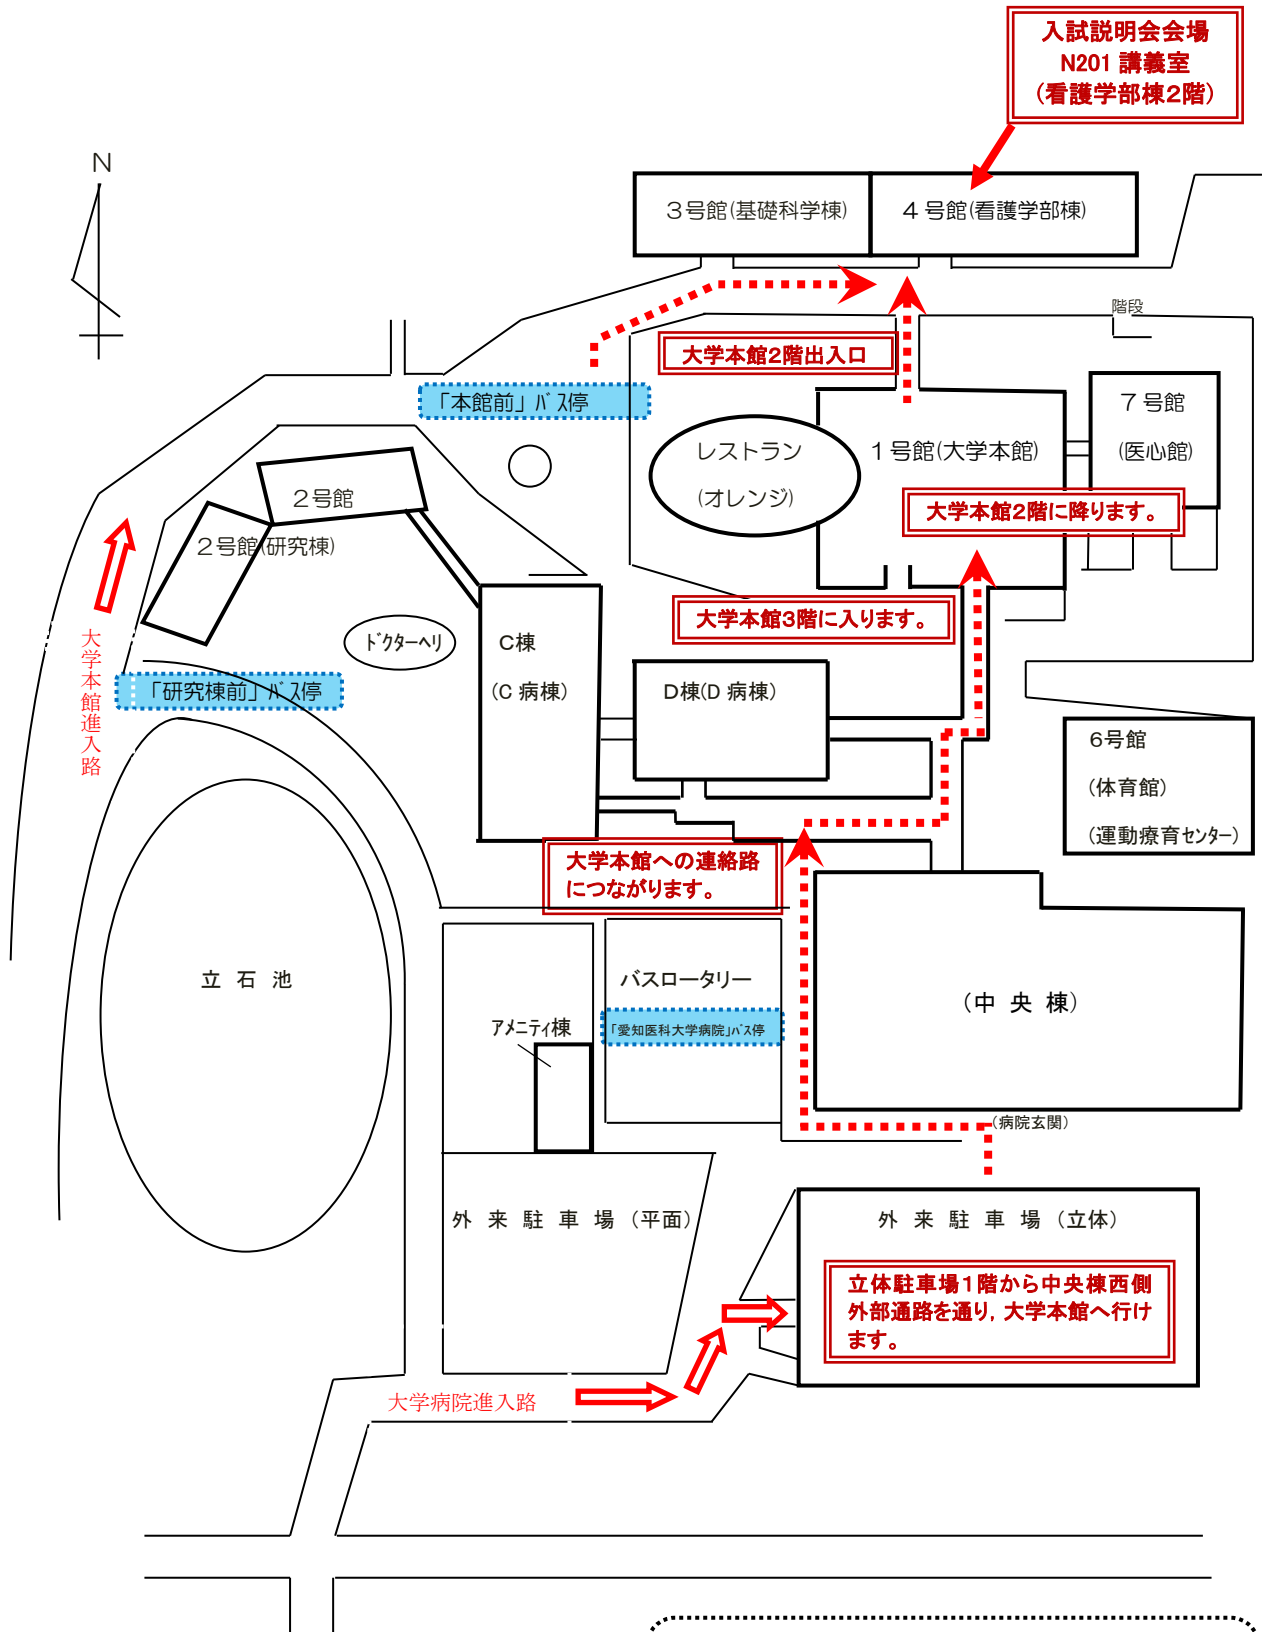

愛知医科大学構内案内図

- ※ お車でのご越しの方は、外来駐車場をご利用いただき、講義室で駐車券をご提示ください。
- ※ 名鉄バスをご利用の方は、「本館前」でお降りください。