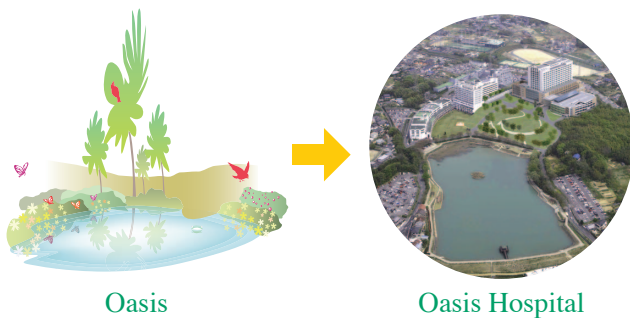

デザインコンセプト・コンセプトカラー

生命を生み出し、生命をつなぎ、生命に力を与える。 それが新病院「オアシスホスピタル」。

デザインコンセプト

- オアシスホスピタル Oasis Hospitalは、生命を生み出し、生命をつなぎ、生命に力を与えるオアシス。オアシスは、水による潤い、木陰による癒し、実をみのらせ、生命の糧として、訪れるものを選ばず、等しく恵みを与えます。それは、新病院そのものです。オアシスの立体的機能と病院の機能が重なり、オアシスホスピタルとして再生します。

コンセプトカラー

- オアシスを形成する命の循環をテーマとするコンセプトカラー（アースカラー）を採用しました。
- 自然豊かな長久手の大地のカラーをベースに、日が昇り小さな命が活動を始め、雨が降り川となり、水の潤いから樹木が育ち、たくさんの葉をつけ、美しい花が咲き、たわわな実をつけます。そうした自然の中での小さな命の誕生と成長をテーマに、空間のデザイン展開を図りました。

コンセプトとカラーの有機的結合

- 新病院は、オアシスの持つ有機的機能を医療機能に重ね合わせ、インテリア・環境・アートワーク・サインシステムを含めたトータルデザインを展開し、「オアシスホスピタル」を実現しました。それは、「癒し」や「やすらぎ」を意図した有機的結合により具現化しています。