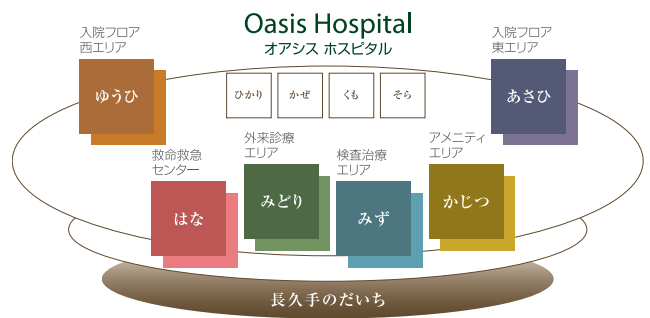

デザインコンセプト・コンセプトカラー

生命を生み出し、生命をつなぎ、生命に力を与える。 それが新病院「オアシスホスピタル」。

デザインコンセプト

- オアシスホスピタル Oasis Hospitalは、生命を生み出し、生命をつなぎ、生命に力を与えるオアシス。オアシスは、水による潤い、木陰による癒し、実をみのらせ、生命の糧として、訪れるものを選ばず、等しく恵みを与えます。それは、新病院そのものです。オアシスの立体的機能と病院の機能が重なり、オアシスホスピタルとして再生します。

コンセプトカラー

- オアシスを形成する命の循環をテーマとするコンセプトカラー（アースカラー）を採用しました。
- 自然豊かな長久手の大地のカラーをベースに、日が昇り小さな命が活動を始め、雨が降り川となり、水の潤いから樹木が育ち、たくさんの葉をつけ、美しい花が咲き、たわわな実をつけます。そうした自然の中での小さな命の誕生と成長をテーマに、空間のデザイン展開を図りました。

コンセプトとカラーの有機的結合

- 新病院は、オアシスの持つ有機的機能を医療機能に重ね合わせ、インテリア・環境・アートワーク・サインシステムを含めたトータルデザインを展開し、「オアシスホスピタル」を実現しました。それは、「癒し」や「やすらぎ」を意図した有機的結合により具現化しています。