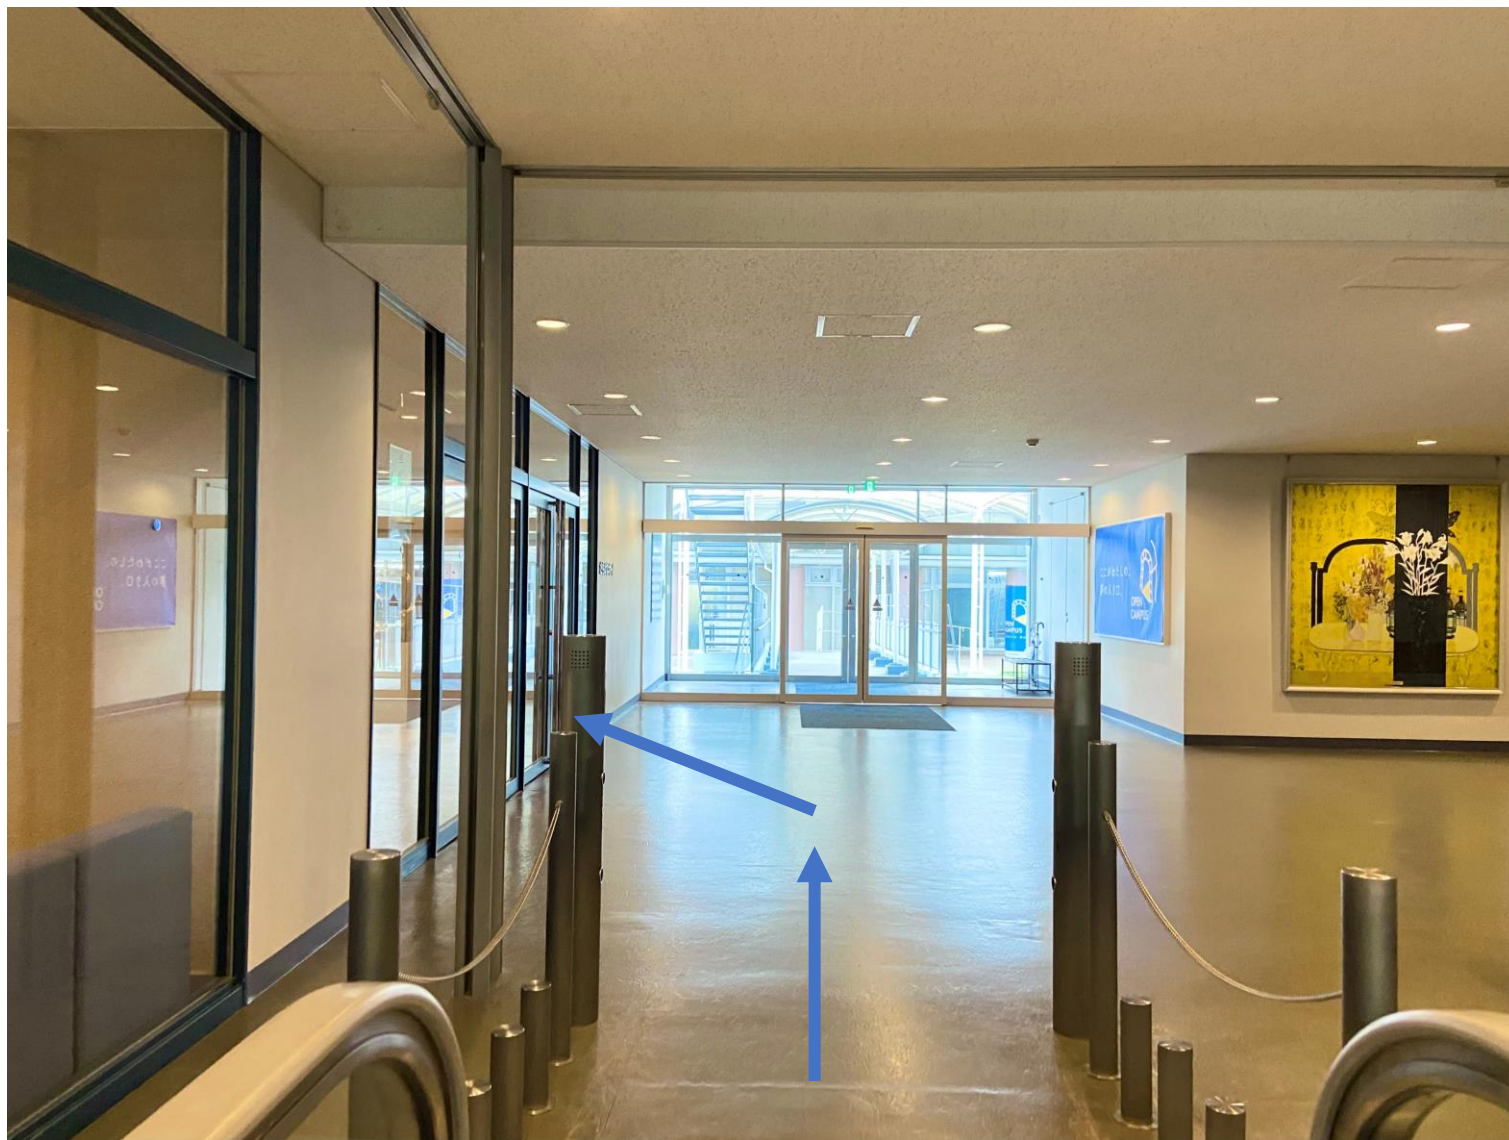

名鉄バス 又は タクシーで来学される方へ

「本館前」にて降り、
正面にお進みください。

左手にあるエスカレーター
で2階に上がってください。

エスカレーターを降りましたら、
左手に「たちばなホール」がご
ざいます。